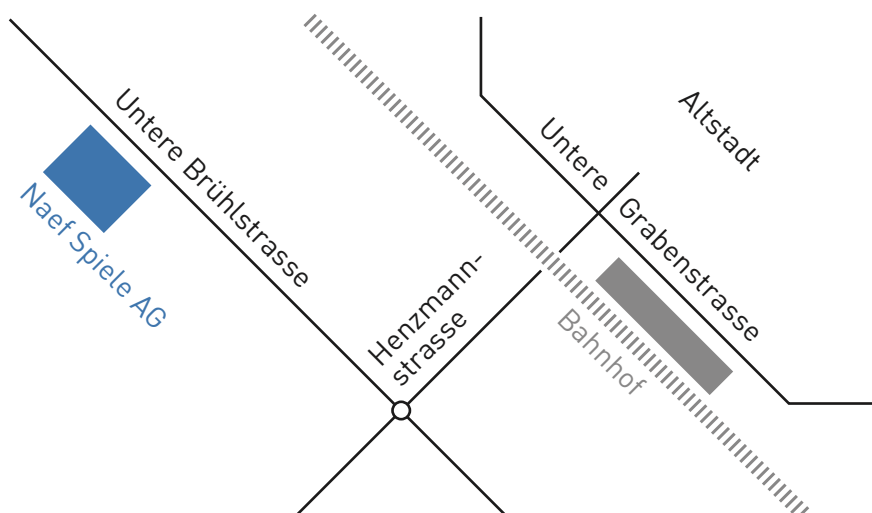

Anreise: Die Naef Spiele AG, Untere Brühlstrasse 11, befindet sich in Gehdistanz zum Bahnhof Zofingen.

Anmeldung: Bitte melden Sie sich bis spätestens 6. Juni 2016 per Mail an unter swb-ag@werkbund.ch